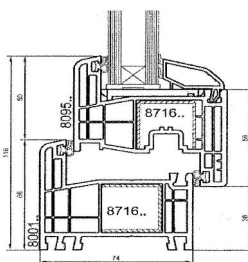

**Marián Lešičko - Lemabau**  
tel.: 0949 617 080, 0918 550 349  
e-mail: lemabau.eu@gmail.com

**PREDAJ A MONTÁŽ:**

- Okná, parapety, siete, žalúzie
- Dverné výplne pre plastové vchodové dvere

**POŽIČOVNÁ NÁRADIA**  
Vozík, autobox, polyfúzna zväračka  
vibračná doska, brúska