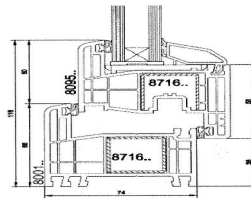

SYSTEM Classic :

Model

Gealan systém Classic Multi

Profilový systém

Gealan S 8000

konštrukčná hĺbka rámu 74 mm

konštrukčná hĺbka krídlo 74 mm

celková konštrukčná hĺbka okna 91 mm