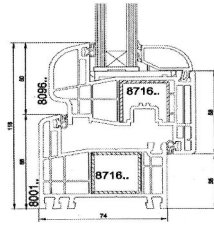

SYSTEM Soft:

Model

Gealan systém Soft Multi

Profilový systém

Gealan S 8000

konštrukčná hĺbka rámu 74 mm

konštrukčná hĺbka krídlo 84,5 mm

celková konštrukčná hĺbka okna 91 mm