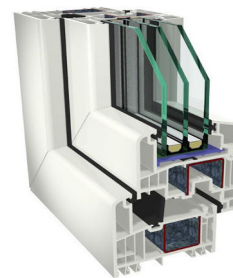

STAVBA - FASÁDA - OKNÁ - MONTÁŽE

Lemabau
www.lemabau.eu

Realizácia:
■ Zatepľovanie fasád rodinných domov/ budov
■ Rekonštrukcia domov/ bytov
■ Murárske práce
■ Pokládka podláh, dlažby, zámkové dlažby

Marián Lešičko - Lemabau
tel.: 0949 617 080, 0918 550 349
e-mail: lemabaueu@gmail.com

PREDAJ A MONTÁŽ:
■ Okná, parapety, sieťky, žalúzie
■ Dverné výplne pre plastové vchodové dvere

POŽIČOVŇA NÁRADIA
Vozík, autobox, potýžna zväračka
vibračná doska, brúska

Model

Gealan systém Passive Pro

Profilový systém

Gealan S 9000

konštrukčná hĺbka rámu 83 mm

konštrukčná hĺbka krídlo 84,5 mm

celková konštrukčná hĺbka okna 100 mm

6 komôr

oceľová výstuž rámu 2mm /podľa veľkosti okna/ v tvare $\blacksquare$

oceľová výstuž krídla 2mm /podľa veľkosti okna/ v tvare $\square$

prevedenie profilu: hranatý

prevedenie krídla: hranatý

koeficient prestupu tepla $U_f=0,92W/m^2K$

Zasklenie

voliteľne

-izolačné troj sklo 4-14-4-14-4 Pilkington

koeficient prestupu tepla $U_g=0,6W/m^2K$

rámik AL $0,8W/m^2K$ – voliteľne **teplý rámik SGG SWISSPAGER $0,4W/m^2K$**

plastová lišta vnútorná – hranatá

Kovanie

Multi

WinkHaus activPilot – obvodové s mikro ventiláciou na otváranie - sklopných krídlach

kľučka – hliník

Tesnenie

dutinkové EPDM – dvojkomorové

stredové tesnenie – dorazové

voliteľne čierna ,alebo **šedá** farba

extrudované súčasne s profilom

vymeniteľné

Dekory

-biela /doba dodania 2tyždne/ záloha 10%

-**skupina 1** /doba dodania 2-3tyždne/ záloha 20%

-**skupina 2** /doba dodania 3-4tyždne/ záloha 30%

-**skupina 3** /doba dodania 4-5tyždne/ záloha 50%

Skupina 1,2,3 **jednostranne farebne prevedenie +29%**

obojsstranne farebne prevedenie +39%

-**červene pole je za príplatok**

Záruka je 5 rokov