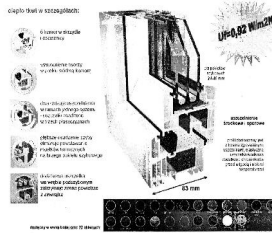

**STAVBA - FASÁDA - OKNÁ - MONTÁŽE**

**Lemabau**  
www.lemabau.eu

Realizácia:  
 ■ Zatepľovanie fasád rodinných domov/ budov  
 ■ Rekonštrukcia domov/ bytov  
 ■ Murárske práce  
 ■ Pokládka podláh, dlažby, zámkové dlažby

Marián Lešičko - Lemabau  
 tel.: 0949 617 080, 0918 550 349  
 e-mail: lemabaueu@gmail.com

PREDAJ A MONTÁŽ:  
 ■ Okná, parapety, sieťky, žalúzie  
 ■ Dverné výplne pre plastové vchodové dvere

**POŽIČOVŇA NÁRADIA**  
 Vozík, autobox, potýžna zväračka  
 vibračná doska, brúska